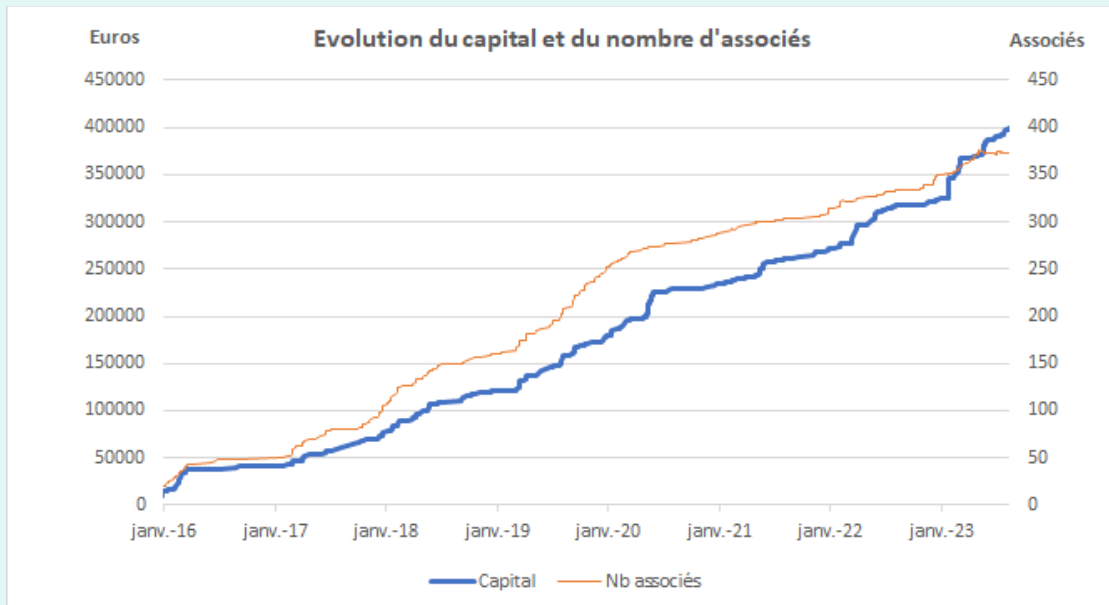

Flash info n°21

Nouveaux chiffres records !

Le capital de Buxia Énergies a atteint cette semaine le chiffre de 400 k€.

Vous avez été nombreux à réinvestir vos dividendes de l'exercice 2022 dans de nouvelles actions.